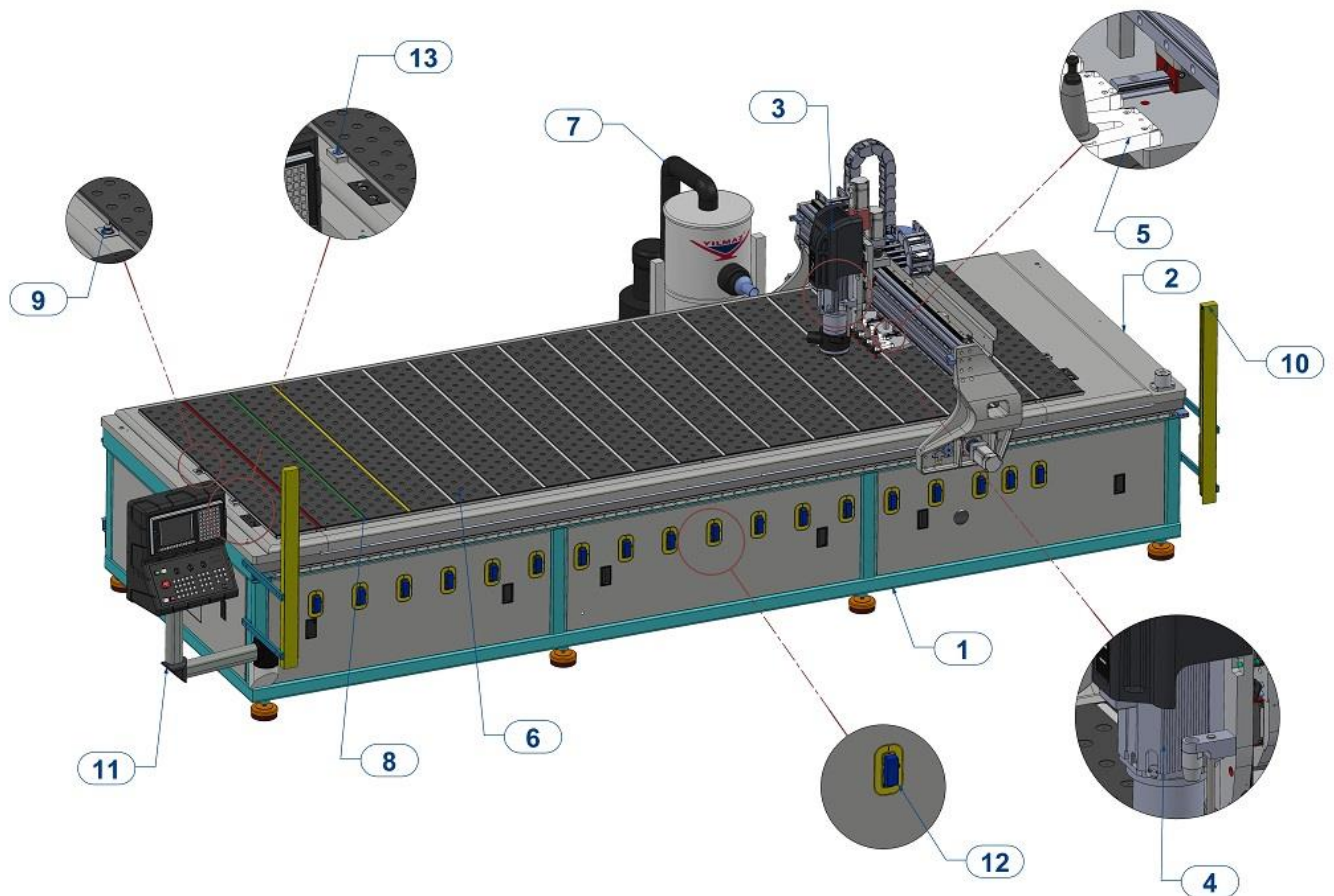

# CPM 4150

KOMPOZİT PANEL İŞLEME MAKİNESİ  
COMPOSITE PANEL MACHINING CENTER

СТАНОК ДЛЯ ОБРАБОТКИ КОМПОЗИТНЫХ ПАНЕЛЕЙ

PARÇA LİSTESİ - PART LIST - ПЕРЕЧЕНЬ ДЕТАЛЕЙ

1	Ana Gövde Main Body Основной корпус	8	LED Efektler LED Lights Светодиодные эффекты
2	Elektrik Panosu Electricity Panel Электрическая панель	9	Otomatik Takım Boyu Ölçme Automatic Tool Measurement Автоматический замер длины оборудован
3	Talaş Emici Vakum Kafa Vacuumed Chip Removal Manifold Вакуумная головка всасывания стружки	10	Işık Bariyeri Light Barrier Световой барьер
4	İş mili Spindle Рабочий вал	11	Kumanda Paneli Control Panel Контрольная панель
5	Takım Magazinlik Tool Magazine Револьверная головка	12	Vakum Tablası On/Off Valfleri Vacuum Table On/Off Valves Клапаны вкл./откл. вакуумного стола
6	Panel Vakum Tablası Vacuum Table Панельный вакуумный стол	13	Dayama Pistonu Support Piston Опорный поршень
7	Talaş Emici Kafa Chip Removal Manifold Всасывающая головка для стружки		

YEDEK PARÇA LİSTESİ / SPARE PART LIST / СПИСОК ЗАПАСНЫХ ЧАСТЕЙ			
PARÇA NO PART NO НОМЕР	RESİM PICTURE РИСУНОК	STOK KODU / CODE ПОРЯДОК КОД	PARÇA ADI – PART NAME НАИМЕНОВАНИЕ ДЕТАЛИ
1		1PL010000-0079	HALKA FIRÇA (CPM 4150)
2		1SK050000-0402 1SK050000-1001	KESİCİ TAKIMLAR

3		1PN020000-0234	PİSTON PMY-A 25x93
4		1PN020000-0267	PİSTON PM 20*15 (CPM 4160)
5		1PN020000-0263	PİSTON SPC 20x15 SEGMANLI SİLİNDİR (CPM 4150)
6		1PN130000-0020	KÜRESEL VANA
7		1EL210000-0122	PE KORUGE VAKUM HRT. 50MM 15 MT
8		1EL020000-0250	SENSÖR NBB2-8GM25-E2-V3 (052019) PNP-NO KONNEKTÖR
9		1PN010000-0012	SU PÜSKÜRTME DP2005 03.009.4 AZ
10		OKT060000-0648	ÇATAL ISO 30
11		1EL070020-0050	VAKUM FİLTRESİ 2.5" PVR (MENZİL)
12		1EL200000-0125	SENSÖR SMT-8M-A-PS-24V-E-0,3-M8D