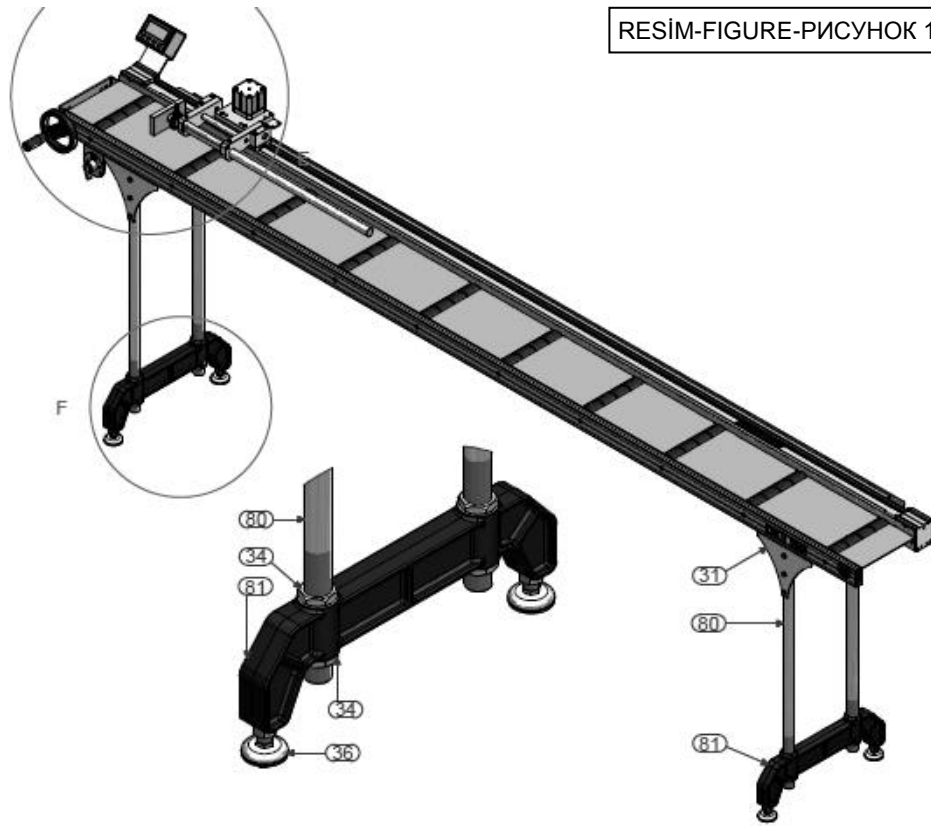

DKN 300-450-600

PARÇA LİSTESİ - PART LIST - ПЕРЕЧЕНЬ ДЕТАЛЕЙ

RESİM-FIGURE-РИСУНОК 3

NO номер	STOK KODU / CODE ПОРЯДОК КОД	ADET / QTY КОЛИЧЕСТВО	NO номер	STOK KODU / CODE ПОРЯДОК КОД	ADET / QTY КОЛИЧЕСТВО
7	1SR070000-0020	2			
20	1SC151000-0026	2			
23	1SC201000-0001	26			
25	2TU012310-0036	1			
28	2TU011441-0331	1			
31	2TU011441-0321	4			
32	1SC071000-0011	16			
33	1SC011000-0011	13			
34	2TU011110-0741	8			
36	1SC170000-0007	4			
46	1EL200000-0255	1			
54	2TU013110-0054	40			
74	2TU011210-0390	1			
80	2TU011110-0845	4			
81	2TU012510-0320	2			
82	1EL200000-0256	1			
92	2TU011441-0339	1			
96	2TU012010-0004	1			
113	3UA010030-0091	1			
113-001	2ET022441-0008	1			
113-002	1PN010000-0054	1			
114	2TU011110-0146	1			
115	2TU012610-0061	1			
123	2TU011441-0773	1			

YEDEK PARÇA LİSTESİ / SPARE PART LIST / СПИСОК ЗАПАСНЫХ ЧАСТЕЙ

	STOK KODU / CODE ПОРЯДОК КОД		STOK KODU / CODE ПОРЯДОК КОД
	1EL200000-0255		2TU012010-0004
	1EL200000-0256		1PN010000-0054
	1SR070000-0020		
	1PN020000-0160		