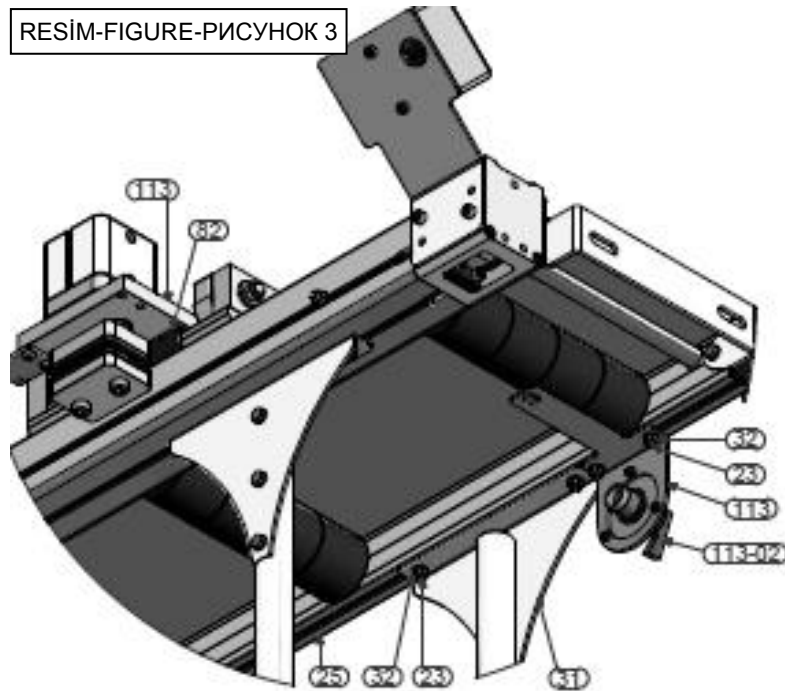

DKN 300-450-600

PARÇA LİSTESİ - PART LIST - ПЕРЕЧЕНЬ ДЕТАЛЕЙ

RESİM-FIGURE-РИСУНОК 3

NO номер	STOK KODU / CODE ПОРЯДОК КОД	ADET / QTY КОЛИЧЕСТВО	NO номер	STOK KODU / CODE ПОРЯДОК КОД	ADET / QTY КОЛИЧЕСТВО
7	1SR070000-0020	2			
20	1SC151000-0026	2			
23	1SC201000-0001	26			
25	2TU012310-0036	1			
28	2TU011441-0331	1			
31	2TU011441-0321	4			
32	1SC071000-0011	16			
33	1SC011000-0011	13			
34	2TU011110-0741	8			
36	1SC170000-0007	4			
46	1EL200000-0255	1			
54	2TU013110-0054	40			
74	2TU011210-0390	1			
80	2TU011110-0845	4			
81	2TU012510-0320	2			
82	1EL200000-0256	1			
92	2TU011441-0339	1			
96	2TU012010-0004	1			
113	3UA010030-0091	1			
113-001	2ET022441-0008	1			
113-002	1PN010000-0054	1			
114	2TU011110-0146	1			
115	2TU012610-0061	1			
123	2TU011441-0773	1			

YEDEK PARÇA LİSTESİ / SPARE PART LIST / СПИСОК ЗАПАСНЫХ ЧАСТЕЙ

	STOK KODU / CODE ПОРЯДОК КОД		STOK KODU / CODE ПОРЯДОК КОД
	1EL200000-0255		2TU012010-0004
	1EL200000-0256		1PN010000-0054
	1SR070000-0020		
	1PN020000-0160		