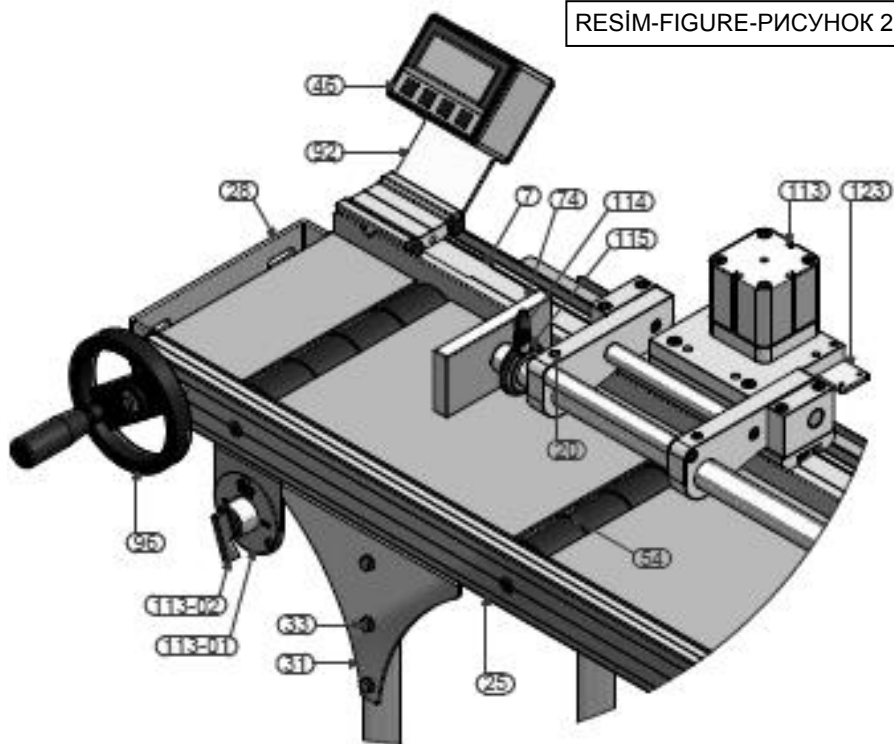

DKN 300-450-600

PARÇA LİSTESİ - PART LIST - ПЕРЕЧЕНЬ ДЕТАЛЕЙ

RESİM-FIGURE-РИСУНОК 3

NO номер	STOK KODU / CODE ПОРЯДОК КОД	ADET / QTY КОЛИЧЕСТВО	NO номер	STOK KODU / CODE ПОРЯДОК КОД	ADET / QTY КОЛИЧЕСТВО
7	1SR070000-0020	2			
20	1SC151000-0026	2			
23	1SC201000-0001	26			
25	2TU012310-0036	1			
28	2TU011441-0331	1			
31	2TU011441-0321	4			
32	1SC071000-0011	16			
33	1SC011000-0011	13			
34	2TU011110-0741	8			
36	1SC170000-0007	4			
46	1EL200000-0255	1			
54	2TU013110-0054	40			
74	2TU011210-0390	1			
80	2TU011110-0845	4			
81	2TU012510-0320	2			
82	1EL200000-0256	1			
92	2TU011441-0339	1			
96	2TU012010-0004	1			
113	3UA010030-0091	1			
113-001	2ET022441-0008	1			
113-002	1PN010000-0054	1			
114	2TU011110-0146	1			
115	2TU012610-0061	1			
123	2TU011441-0773	1			

YEDEK PARÇA LİSTESİ / SPARE PART LIST / СПИСОК ЗАПАСНЫХ ЧАСТЕЙ

	STOK KODU / CODE ПОРЯДОК КОД		STOK KODU / CODE ПОРЯДОК КОД
	1EL200000-0255		2TU012010-0004
	1EL200000-0256		1PN010000-0054
	1SR070000-0020		
	1PN020000-0160		