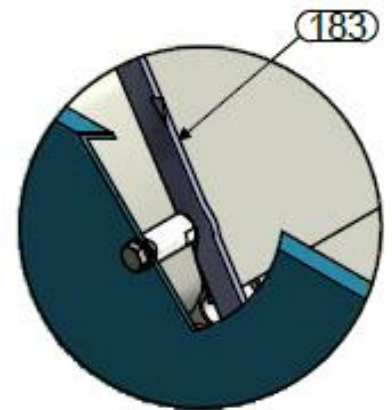

# МК 420

PARÇA LİSTESİ - PART LIST - ПЕРЕЧЕНЬ ДЕТАЛЕЙ

RESİM-FİGURE-РІСУНОК 2

NO номер	СТОК КОДУ / CODE ПОРЯДОК КОД	АДЕТ / QTY КОЛИЧЕСТВО	NO номер	СТОК КОДУ / CODE ПОРЯДОК КОД	АДЕТ / QTY КОЛИЧЕСТВО
3	2TU011441-0110	1	81	2TU011110-0093	1
7	1SC0170000-0001	4	82	2TU012310-0010	1
8	1SA010000-0035	1	84	2TU012510-0253	1
9	1SC021000-0003	5	89	2TU011110-1018	1
17	1PL010000-0063	1	90	1EL070001-0001	1
18	2TU011110-0146	3	93	2TU012510-0374	1
20	1PL010000-0016	5	94	1SA050000-0027	1
21	2TU012441-0013	1	96	2TU011110-0857	1
24	1SA010000-0034	1	98	2TU011441-0651	1
25	2TU011110-0145	2	99	2TU011210-0038	5
37	1PL040000-0001	1	101	1SR070000-0006	1
38	1SC140000-0002	2	104	2TU012510-0403	1
44	2TU011410-0067	1	108	1PL010000-0012	1
46	1SC021000-0026	2	145	1SK010000-0020	1
53	3UA030030-0007	1	146	1SC021000-0061	2
56	3UA040030-0023	2	151	2TU011110-0370	1
61	2TU011110-0091	2	152	1SC011000-0019	4
63	3UA450030-0011	2	159	2TU012510-0251	1
71	2TU012610-0009	1	160	1ET052400-0007	1
73	3UA250030-0002	1	165	1PL010000-0064	1
78	2TU011441-0117	2	168	1EL040000-0100	1
170	2TU012610-0102	1			
171	2TU012610-0101	1			
175	3UA040030-0002	2			
181	2TU011441-0109	1			