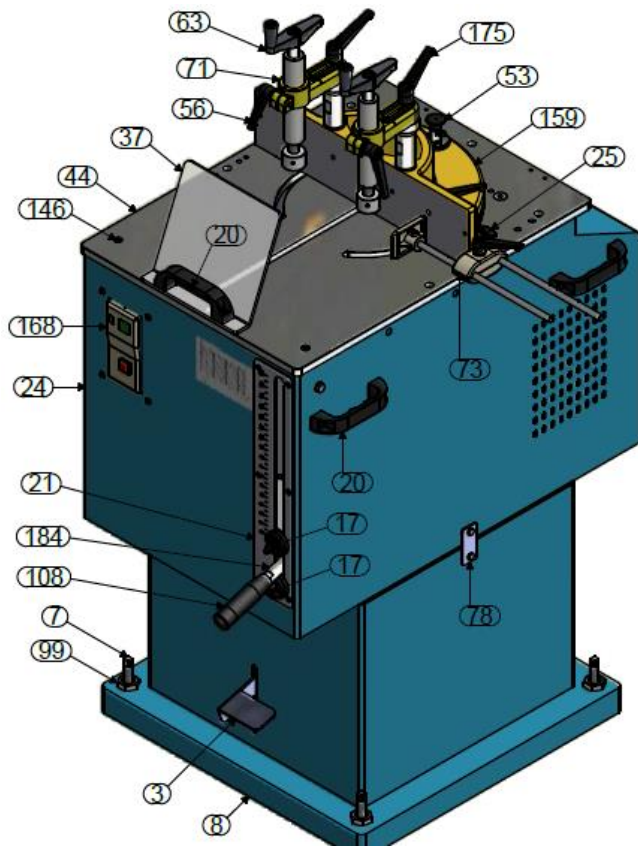

# МК 420

PARÇA LİSTESİ - PART LIST - ПЕРЕЧЕНЬ ДЕТАЛЕЙ

RESİM-FİGURE-РІСУНОК 2

NO номер	СТОК КОДУ / CODE ПОРЯДОК КОД	АДЕТ / QTY КОЛИЧЕСТВО	NO номер	СТОК КОДУ / CODE ПОРЯДОК КОД	АДЕТ / QTY КОЛИЧЕСТВО
3	2TU011441-0110	1	81	2TU011110-0093	1
7	1SC0170000-0001	4	82	2TU012310-0010	1
8	1SA010000-0035	1	84	2TU012510-0253	1
9	1SC021000-0003	5	89	2TU011110-1018	1
17	1PL010000-0063	1	90	1EL070001-0001	1
18	2TU011110-0146	3	93	2TU012510-0374	1
20	1PL010000-0016	5	94	1SA050000-0027	1
21	2TU012441-0013	1	96	2TU011110-0857	1
24	1SA010000-0034	1	98	2TU011441-0651	1
25	2TU011110-0145	2	99	2TU011210-0038	5
37	1PL040000-0001	1	101	1SR070000-0006	1
38	1SC140000-0002	2	104	2TU012510-0403	1
44	2TU011410-0067	1	108	1PL010000-0012	1
46	1SC021000-0026	2	145	1SK010000-0020	1
53	3UA030030-0007	1	146	1SC021000-0061	2
56	3UA040030-0023	2	151	2TU011110-0370	1
61	2TU011110-0091	2	152	1SC011000-0019	4
63	3UA450030-0011	2	159	2TU012510-0251	1
71	2TU012610-0009	1	160	1ET052400-0007	1
73	3UA250030-0002	1	165	1PL010000-0064	1
78	2TU011441-0117	2	168	1EL040000-0100	1
170	2TU012610-0102	1			
171	2TU012610-0101	1			
175	3UA040030-0002	2			
181	2TU011441-0109	1			

182	2TU011441-0037	1			
183	2TU011441-0848	1			
184	2TU011110-1244	1			
186	2TU011441-0849	1			