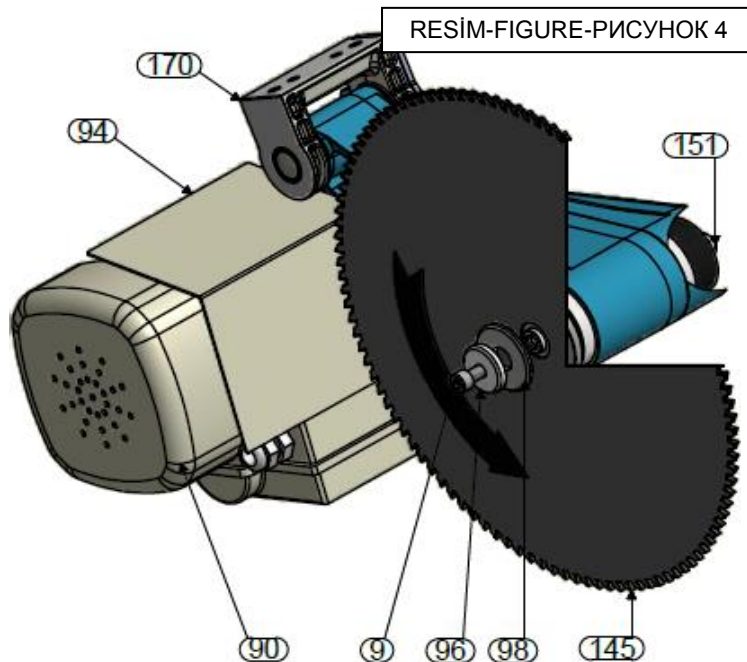

# МК 420

PARÇA LİSTESİ - PART LIST - ПЕРЕЧЕНЬ ДЕТАЛЕЙ

RESİM-FİGURE-РІСУНОК 2

NO номер	СТОК КОДУ / CODE ПОРЯДОК КОД	АДЕТ / QTY КОЛИЧЕСТВО	NO номер	СТОК КОДУ / CODE ПОРЯДОК КОД	АДЕТ / QTY КОЛИЧЕСТВО
3	2TU011441-0110	1	81	2TU011110-0093	1
7	1SC0170000-0001	4	82	2TU012310-0010	1
8	1SA010000-0035	1	84	2TU012510-0253	1
9	1SC021000-0003	5	89	2TU011110-1018	1
17	1PL010000-0063	1	90	1EL070001-0001	1
18	2TU011110-0146	3	93	2TU012510-0374	1
20	1PL010000-0016	5	94	1SA050000-0027	1
21	2TU012441-0013	1	96	2TU011110-0857	1
24	1SA010000-0034	1	98	2TU011441-0651	1
25	2TU011110-0145	2	99	2TU011210-0038	5
37	1PL040000-0001	1	101	1SR070000-0006	1
38	1SC140000-0002	2	104	2TU012510-0403	1
44	2TU011410-0067	1	108	1PL010000-0012	1
46	1SC021000-0026	2	145	1SK010000-0020	1
53	3UA030030-0007	1	146	1SC021000-0061	2
56	3UA040030-0023	2	151	2TU011110-0370	1
61	2TU011110-0091	2	152	1SC011000-0019	4
63	3UA450030-0011	2	159	2TU012510-0251	1
71	2TU012610-0009	1	160	1ET052400-0007	1
73	3UA250030-0002	1	165	1PL010000-0064	1
78	2TU011441-0117	2	168	1EL040000-0100	1
170	2TU012610-0102	1			
171	2TU012610-0101	1			
175	3UA040030-0002	2			
181	2TU011441-0109	1			

182	2TU011441-0037	1			
183	2TU011441-0848	1			
184	2TU011110-1244	1			
186	2TU011441-0849	1			