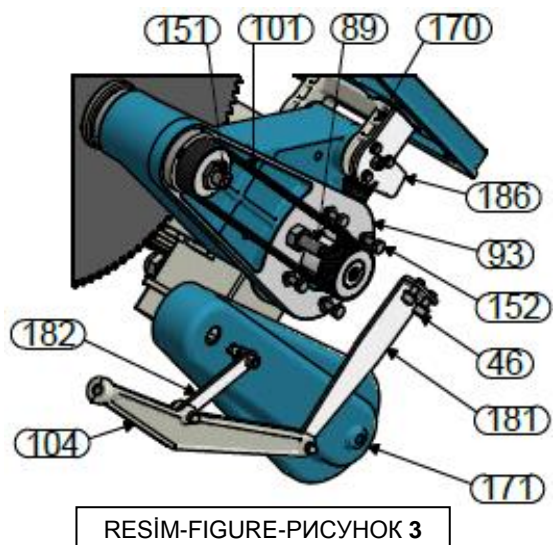

# МК 420

PARÇA LİSTESİ - PART LIST - ПЕРЕЧЕНЬ ДЕТАЛЕЙ

RESİM-FİGURE-РІСУНОК 2

NO номер	СТОК КОДУ / CODE ПОРЯДОК КОД	АДЕТ / QTY КОЛИЧЕСТВО	NO номер	СТОК КОДУ / CODE ПОРЯДОК КОД	АДЕТ / QTY КОЛИЧЕСТВО
3	2TU011441-0110	1	81	2TU011110-0093	1
7	1SC0170000-0001	4	82	2TU012310-0010	1
8	1SA010000-0035	1	84	2TU012510-0253	1
9	1SC021000-0003	5	89	2TU011110-1018	1
17	1PL010000-0063	1	90	1EL070001-0001	1
18	2TU011110-0146	3	93	2TU012510-0374	1
20	1PL010000-0016	5	94	1SA050000-0027	1
21	2TU012441-0013	1	96	2TU011110-0857	1
24	1SA010000-0034	1	98	2TU011441-0651	1
25	2TU011110-0145	2	99	2TU011210-0038	5
37	1PL040000-0001	1	101	1SR070000-0006	1
38	1SC140000-0002	2	104	2TU012510-0403	1
44	2TU011410-0067	1	108	1PL010000-0012	1
46	1SC021000-0026	2	145	1SK010000-0020	1
53	3UA030030-0007	1	146	1SC021000-0061	2
56	3UA040030-0023	2	151	2TU011110-0370	1
61	2TU011110-0091	2	152	1SC011000-0019	4
63	3UA450030-0011	2	159	2TU012510-0251	1
71	2TU012610-0009	1	160	1ET052400-0007	1
73	3UA250030-0002	1	165	1PL010000-0064	1
78	2TU011441-0117	2	168	1EL040000-0100	1
170	2TU012610-0102	1			
171	2TU012610-0101	1			
175	3UA040030-0002	2			
181	2TU011441-0109	1			

182	2TU011441-0037	1			
183	2TU011441-0848	1			
184	2TU011110-1244	1			
186	2TU011441-0849	1			