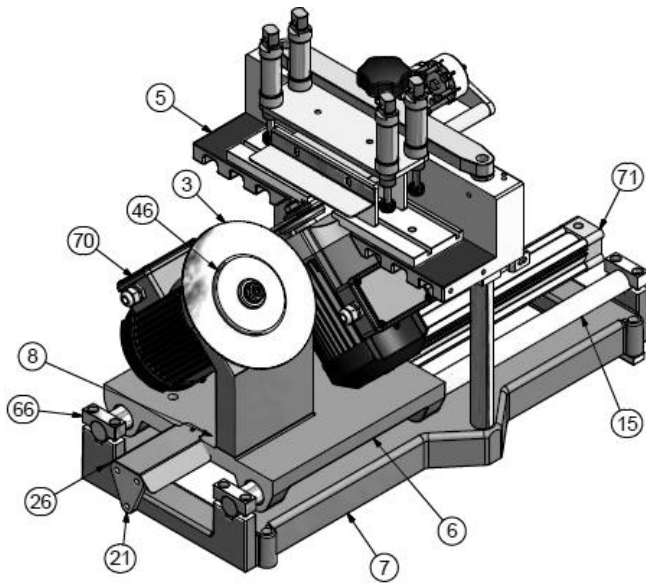

CK 412  
OTOMATİK ÇİTA KESME MAKİNESİ  
PARÇA LİSTESİ - PART LIST - ПЕРЕЧЕНЬ ДЕТАЛЕЙ

RESİM-PICTURE-РИСУНОК 2

RESİM- PICTURE -РИСУНОК 3

NO номер	STOK KODU STOCK CODE ПОРЯДОК КОД	ADET QTY КОЛИЧЕСТВО	NO номер	STOK KODU STOCK CODE ПОРЯДОК КОД	ADET QTY КОЛИЧЕСТВО
3	1SK010000-0001	1	76	2TU012210-1016	1
5	2TU012510-0392	1	76/1	1PN020000-0191	1
6	2TU012510-0308	1	76/2	2TU011110-1135	1
8	2TU012510-0311	2	76/3	2TU011441-0720	1
9	1SA010000-0051	1	76/4	2TU014010-0198	1
10	1SA030000-0091	1	76/5	2TU011441-0709	2
15	2TU014010-0093	2	76/6	2TU011441-0719	1
21	2TU011441-0289	1	81	2TU012310-0103	1
25	1SA030000-0090	1	87	2TU012210-1047	1
26	1SA050000-0152	1			
31	2TU012210-0906	1			
38	1SA020000-0026	1			
46	1SK010000-0008	1			
49	1PL020000-0008	1			
50	3UA010030-0097	1			
66	2TU011210-0643:	4			
70	3UA730030-0008	2			
71	1PN020000-0122	1			

YEDEK PARÇA LİSTESİ / SPARE PART LIST / СПИСОК ЗАПАСНЫХ ЧАСТЕЙ			
PARÇA NO PART NO НОМЕР	RESİM PICTURE РИСУНОК	STOK KODU / CODE ПОРЯДОК КОД	PARÇA ADI – PART NAME НАИМЕНОВАНИЕ ДЕТАЛИ
1		1EL090000-0003	XB7-NA31 START BUTONU START BUTTON КНОПКА START
2		1EL090000-0001	XB4-BS8442 ACİL STOP BUTONU EMERGENCY STOP BUTTON КНОПКА АВАРИЙНОЙ ОСТАНОВКИ
3		1EL050000-0027	RÖLE(SCHRACK) RT 424024 24V DC 2 C/O 8-10A
4		1EL040000-0405	KONTAKTÖR ASL09-30-10-81 (24V DC 50-60) CONTACTOR КОНТАКТОР

5		1EL090000-0016	XB4-BW73731B5 ÇİFTLİ BUTON (24V AC/DC LED) DOUBLE BUTTON КНОПКА ДУЭТ
6		1EL090000-0033	ÇİFTLİ BUTON KILIFI ZBA 710 DOUBLE BUTTON COVER ДУЭТ КРЫШКИ КНОПОК
7		1EL200000-0037	SENSÖR RZT6-03ZUS-KWO NO (1025522) (SICK) SENSOR ДАТЧИК