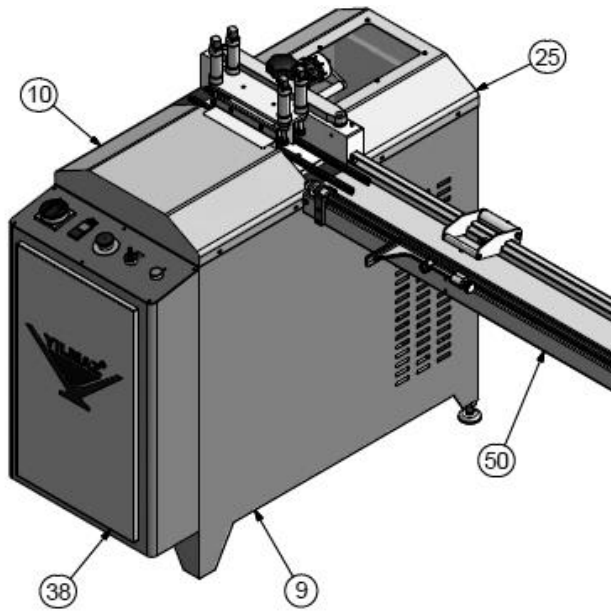

CK 412  
OTOMATİK ÇİTA KESME MAKİNESİ  
PARÇA LİSTESİ - PART LIST - ПЕРЕЧЕНЬ ДЕТАЛЕЙ

RESİM-PICTURE-РИСУНОК 2

RESİM- PICTURE -РИСУНОК 3

NO номер	STOK KODU STOCK CODE ПОРЯДОК КОД	ADET QTY КОЛИЧЕСТВО	NO номер	STOK KODU STOCK CODE ПОРЯДОК КОД	ADET QTY КОЛИЧЕСТВО
3	1SK010000-0001	1	76	2TU012210-1016	1
5	2TU012510-0392	1	76/1	1PN020000-0191	1
6	2TU012510-0308	1	76/2	2TU011110-1135	1
8	2TU012510-0311	2	76/3	2TU011441-0720	1
9	1SA010000-0051	1	76/4	2TU014010-0198	1
10	1SA030000-0091	1	76/5	2TU011441-0709	2
15	2TU014010-0093	2	76/6	2TU011441-0719	1
21	2TU011441-0289	1	81	2TU012310-0103	1
25	1SA030000-0090	1	87	2TU012210-1047	1
26	1SA050000-0152	1			
31	2TU012210-0906	1			
38	1SA020000-0026	1			
46	1SK010000-0008	1			
49	1PL020000-0008	1			
50	3UA010030-0097	1			
66	2TU011210-0643:	4			
70	3UA730030-0008	2			
71	1PN020000-0122	1			

YEDEK PARÇA LİSTESİ / SPARE PART LIST / СПИСОК ЗАПАСНЫХ ЧАСТЕЙ			
PARÇA NO PART NO НОМЕР	RESİM PICTURE РИСУНОК	STOK KODU / CODE ПОРЯДОК КОД	PARÇA ADI – PART NAME НАИМЕНОВАНИЕ ДЕТАЛИ
1		1EL090000-0003	XB7-NA31 START BUTONU START BUTTON КНОПКА START
2		1EL090000-0001	XB4-BS8442 ACİL STOP BUTONU EMERGENCY STOP BUTTON КНОПКА АВАРИЙНОЙ ОСТАНОВКИ
3		1EL050000-0027	RÖLE(SCHRACK) RT 424024 24V DC 2 C/O 8-10A
4		1EL040000-0405	KONTAKTÖR ASL09-30-10-81 (24V DC 50-60) CONTACTOR КОНТАКТОР