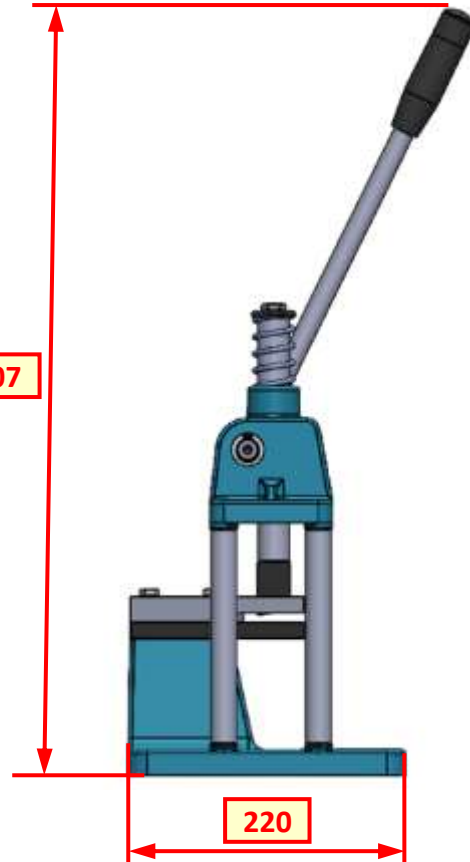

# PYE SERISI / PYE SERIES

PUNCH PRES

PUNCH PRESS

KULLANICI EL KİTABI & USER MANUAL

607

220

RESİM & FIGURE

<u>NO</u> <i>нoмeр</i>	<u>STOK KODU</u> <i>STOCK KODU</i>	<u>ADET</u> <i>QTY</i>
1	2TU012510-0674	1
2	2TU012510-0675	1
3	2TU011110-2246	4
4	1SC021000-0017	8
5	2TU011110-2247	1
6	2TU011110-0178	1
7	1SC131000-0001	1
8	1YY011000-0004	1
9	2TU011110-0632	1
10	1SC021000-0085	1

<u>NO</u> <i>нoмeр</i>	<u>STOK KODU</u> <i>STOCK KODU</i>	<u>ADET</u> <i>QTY</i>
11	2TU011110-0637	1
12	2TU011110-0180	1
13	1PL010000-0012	1
14	1PL010000-0034	1
15	1ET012400-0145	1
16	3UA560030-0004 (PYE 101)	1
	3UA560030-0005 (PYE 102)	
	3UA560030-0006 (PYE 104)	
17	1SC011000-0051	2
18	1SC021000-0112	2