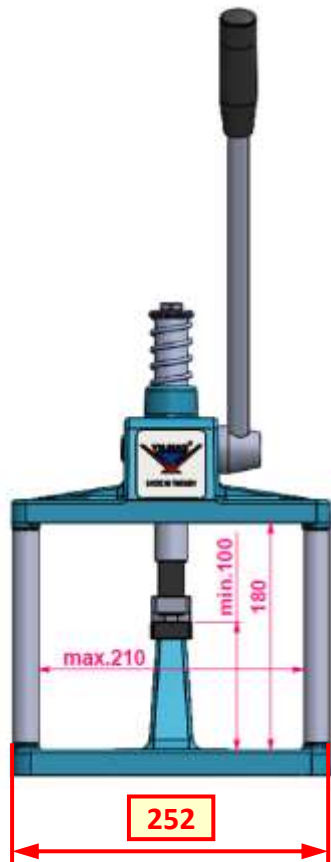

# PYE SERISI / PYE SERIES

PUNCH PRES

PUNCH PRESS

KULLANICI EL KİTABI & USER MANUAL

607

220

RESİM & FIGURE

<u>NO</u> <i>нoмeр</i>	<u>STOK KODU</u> <i>STOCK KODU</i>	<u>ADET</u> <i>QTY</i>
1	2TU012510-0674	1
2	2TU012510-0675	1
3	2TU011110-2246	4
4	1SC021000-0017	8
5	2TU011110-2247	1
6	2TU011110-0178	1
7	1SC131000-0001	1
8	1YY011000-0004	1
9	2TU011110-0632	1
10	1SC021000-0085	1

<u>NO</u> <i>нoмeр</i>	<u>STOK KODU</u> <i>STOCK KODU</i>	<u>ADET</u> <i>QTY</i>
11	2TU011110-0637	1
12	2TU011110-0180	1
13	1PL010000-0012	1
14	1PL010000-0034	1
15	1ET012400-0145	1
16	3UA560030-0004 (PYE 101)	1
	3UA560030-0005 (PYE 102)	
	3UA560030-0006 (PYE 104)	
17	1SC011000-0051	2
18	1SC021000-0112	2