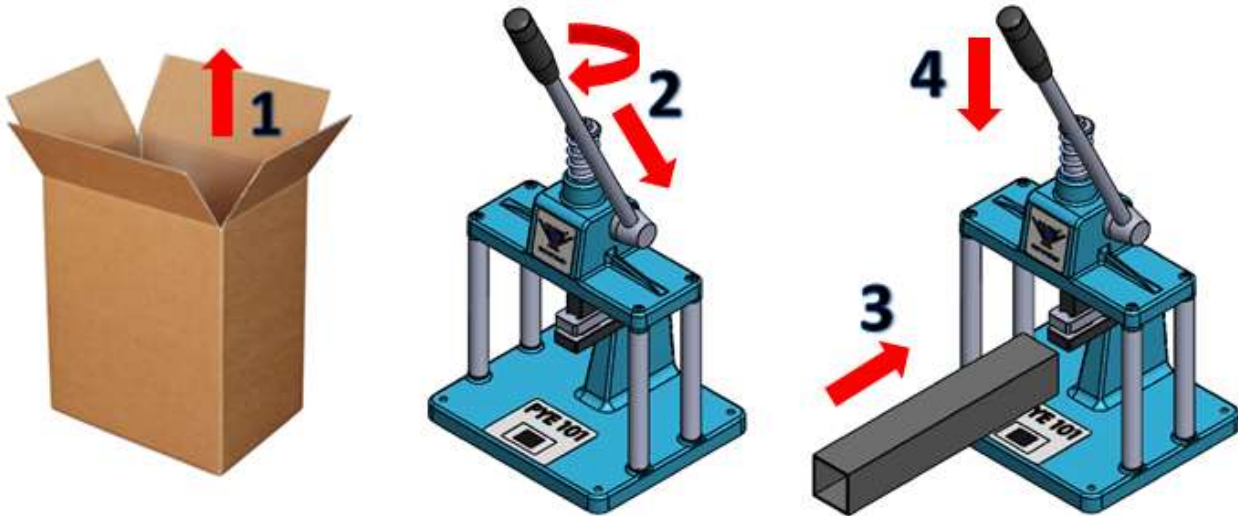

<u>NO</u> <i>нoмeр</i>	<u>STOK KODU</u> <i>STOCK KODU</i>	<u>ADET</u> <i>QTY</i>
1	2TU012510-0674	1
2	2TU012510-0675	1
3	2TU011110-2246	4
4	1SC021000-0017	8
5	2TU011110-2247	1
6	2TU011110-0178	1
7	1SC131000-0001	1
8	1YY011000-0004	1
9	2TU011110-0632	1
10	1SC021000-0085	1

<u>NO</u> <i>нoмeр</i>	<u>STOK KODU</u> <i>STOCK KODU</i>	<u>ADET</u> <i>QTY</i>
11	2TU011110-0637	1
12	2TU011110-0180	1
13	1PL010000-0012	1
14	1PL010000-0034	1
15	1ET012400-0145	1
16	3UA560030-0004 (PYE 101)	1
	3UA560030-0005 (PYE 102)	
	3UA560030-0006 (PYE 104)	
17	1SC011000-0051	2
18	1SC021000-0112	2

TABLO & TABLE

3. MACHINE'S DESCRIPTION AND OPERATION