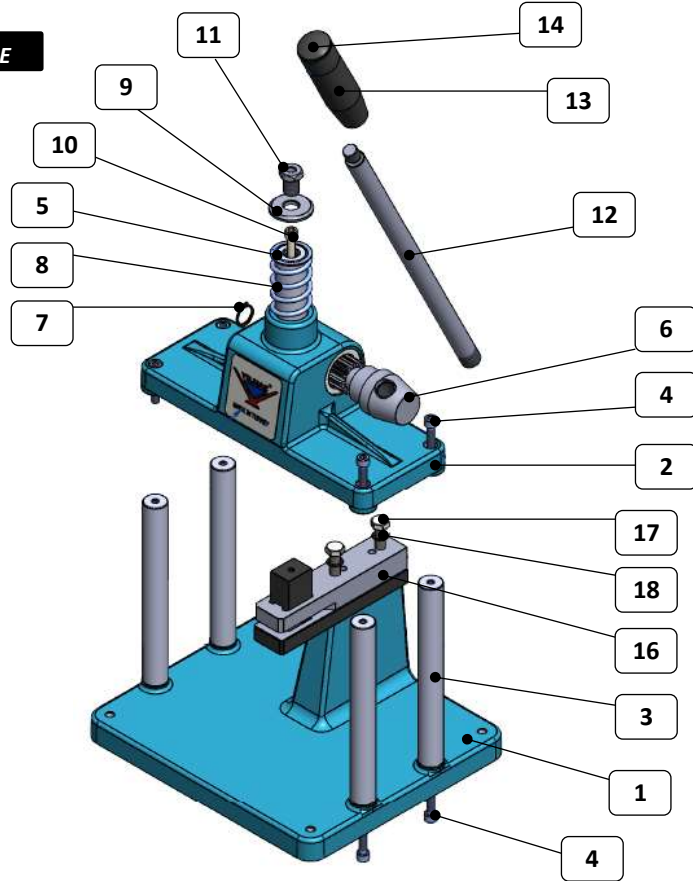

# PYE SERISI / PYE SERIES

PUNCH PRES

PUNCH PRESS

KULLANICI EL KİTABI & USER MANUAL

607

220

RESİM & FIGURE

<u>NO</u> <i>нoмeр</i>	<u>STOK KODU</u> <i>STOCK KODU</i>	<u>ADET</u> <i>QTY</i>
1	2TU012510-0674	1
2	2TU012510-0675	1
3	2TU011110-2246	4
4	1SC021000-0017	8
5	2TU011110-2247	1
6	2TU011110-0178	1
7	1SC131000-0001	1
8	1YY011000-0004	1
9	2TU011110-0632	1
10	1SC021000-0085	1

<u>NO</u> <i>нoмeр</i>	<u>STOK KODU</u> <i>STOCK KODU</i>	<u>ADET</u> <i>QTY</i>
11	2TU011110-0637	1
12	2TU011110-0180	1
13	1PL010000-0012	1
14	1PL010000-0034	1
15	1ET012400-0145	1
16	3UA560030-0004 (PYE 101)	1
	3UA560030-0005 (PYE 102)	
	3UA560030-0006 (PYE 104)	
17	1SC011000-0051	2
18	1SC021000-0112	2